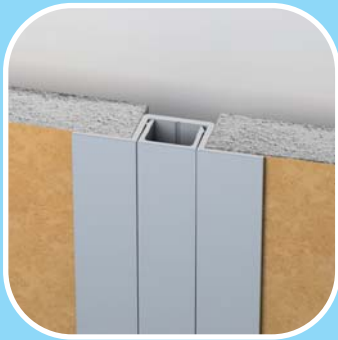

LINER uusi-järjestelmänprofiilit ovat kannattava päätös pragmaattisille rakennuttajille.

Koodi	Nimitys	Luonnos
T139-01	Profiili-suljin	
T139-02	Profiili omegomallinen	
T139-03	L-profiili	
T139-04	F-profiili	
T139-05	Tasakansi	