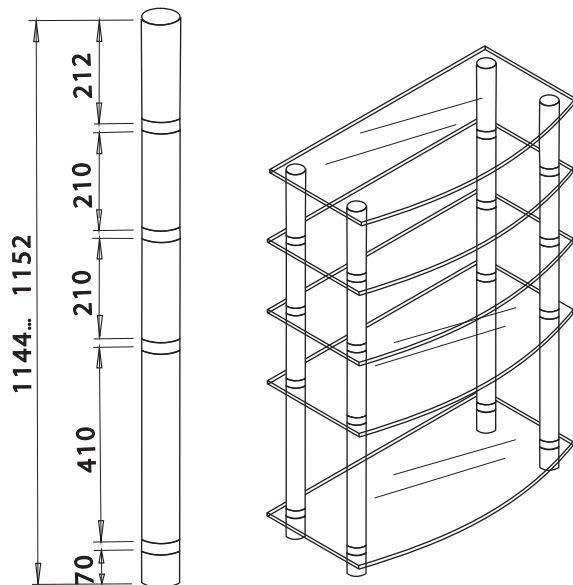

**Стойки декоративные для журнальных столиков**

Код	Наименование	Цена, руб./шт.
СД2.1	Стойка декоративная Д25 мм (хром, 3 стекла, крепление столешницы декоративными винтами)	126,21
СД6.3	Стойка декоративная Д25 мм (черный муар, 2 стекла, крепление столешницы декоративными винтами)	117,06
СД8.3	Стойка декоративная Д25 мм (черный муар, 2 стекла, крепление столешницы приклейкой)	96,64
СД9.3	Стойка декоративная Д25 мм (черный муар, 3 стекла, крепление столешницы на присосках)	118,96
СД11.3	Стойка декоративная Д25 мм (черный муар, без роликов, крепление столешницы декоративными винтами)	116,30

**Стойки для столиков под аудио-видеоаппаратуру**
**СД50.1**

**СД50.3**

**СД50.4**

Код	Наименование	Цена, руб./шт.
СД50.1	Стойка декоративная стальная, L=1152 мм, Д50 мм (хром, 5 стекол, крепление столешницы приклежкой)	523,04
СД50.3	Стойка декоративная стальная, L=490 мм, Д50 (хром, 3 стекла, крепление столешницы приклежкой)	304,98
СД50.4	Стойка декоративная стальная, L=490 мм, Д50 (хром, 4 стекла, крепление столешницы приклежкой)	384,10