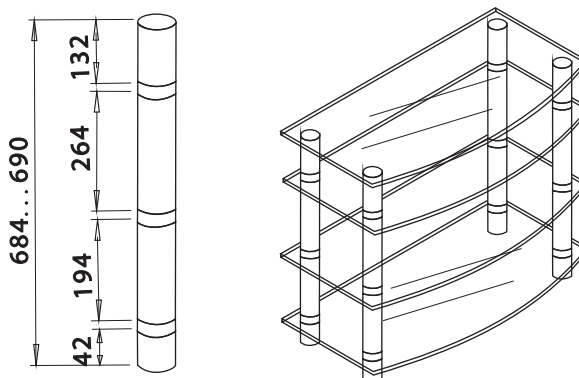

**Стойки декоративные для журнальных столиков**

Код	Наименование	Цена, руб./шт.
СД2.1	Стойка декоративная Д25 мм (хром, 3 стекла, крепление столешницы декоративными винтами)	126,21
СД6.3	Стойка декоративная Д25 мм (черный муар, 2 стекла, крепление столешницы декоративными винтами)	117,06
СД8.3	Стойка декоративная Д25 мм (черный муар, 2 стекла, крепление столешницы приклейкой)	96,64
СД9.3	Стойка декоративная Д25 мм (черный муар, 3 стекла, крепление столешницы на присосках)	118,96
СД11.3	Стойка декоративная Д25 мм (черный муар, без роликов, крепление столешницы декоративными винтами)	116,30

**Стойки для столиков под аудио-видеоаппаратуру**
**СД50.1**

**СД50.3**

**СД50.4**

Код	Наименование	Цена, руб./шт.
СД50.1	Стойка декоративная стальная, L=1152 мм, Д50 мм (хром, 5 стекол, крепление столешницы приклежкой)	523,04
СД50.3	Стойка декоративная стальная, L=490 мм, Д50 (хром, 3 стекла, крепление столешницы приклежкой)	304,98
СД50.4	Стойка декоративная стальная, L=490 мм, Д50 (хром, 4 стекла, крепление столешницы приклежкой)	384,10