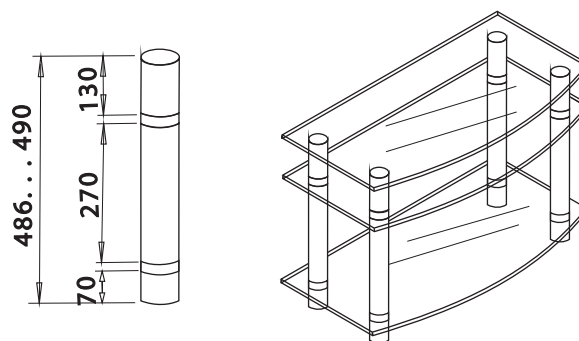

**Стойки декоративные для журнальных столиков**

Код	Наименование	Цена, руб./шт.
СД2.1	Стойка декоративная Д25 мм (хром, 3 стекла, крепление столешницы декоративными винтами)	126,21
СД6.3	Стойка декоративная Д25 мм (черный муар, 2 стекла, крепление столешницы декоративными винтами)	117,06
СД8.3	Стойка декоративная Д25 мм (черный муар, 2 стекла, крепление столешницы приклейкой)	96,64
СД9.3	Стойка декоративная Д25 мм (черный муар, 3 стекла, крепление столешницы на присосках)	118,96
СД11.3	Стойка декоративная Д25 мм (черный муар, без роликов, крепление столешницы декоративными винтами)	116,30

**Стойки для столиков под аудио-видеоаппаратуру**
**СД50.1**

**СД50.3**

**СД50.4**

Код	Наименование	Цена, руб./шт.
СД50.1	Стойка декоративная стальная, L=1152 мм, Д50 мм (хром, 5 стекол, крепление столешницы приклежкой)	523,04
СД50.3	Стойка декоративная стальная, L=490 мм, Д50 (хром, 3 стекла, крепление столешницы приклежкой)	304,98
СД50.4	Стойка декоративная стальная, L=490 мм, Д50 (хром, 4 стекла, крепление столешницы приклежкой)	384,10