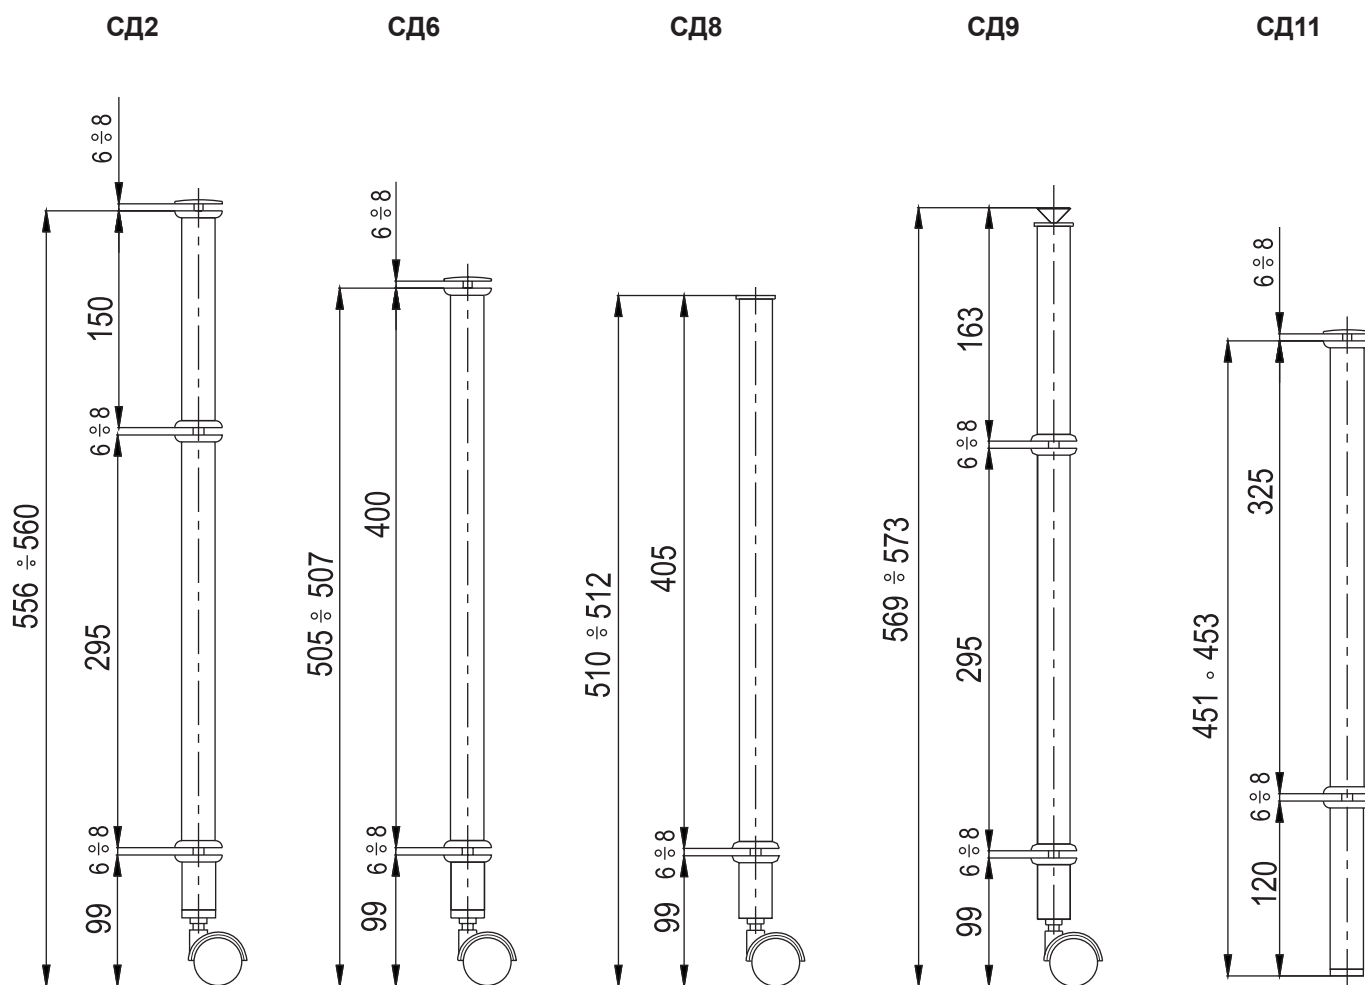

**Стойки декоративные для журнальных столиков**

Код	Наименование	Цена, руб./шт.
СД2.1	Стойка декоративная Д25 мм (хром, 3 стекла, крепление столешницы декоративными винтами)	126,21
СД6.3	Стойка декоративная Д25 мм (черный муар, 2 стекла, крепление столешницы декоративными винтами)	117,06
СД8.3	Стойка декоративная Д25 мм (черный муар, 2 стекла, крепление столешницы приклейкой)	96,64
СД9.3	Стойка декоративная Д25 мм (черный муар, 3 стекла, крепление столешницы на присосках)	118,96
СД11.3	Стойка декоративная Д25 мм (черный муар, без роликов, крепление столешницы декоративными винтами)	116,30

**Стойки для столиков под аудио-видеоаппаратуру**
**СД50.1**

**СД50.3**

**СД50.4**

Код	Наименование	Цена, руб./шт.
СД50.1	Стойка декоративная стальная, L=1152 мм, Д50 мм (хром, 5 стекол, крепление столешницы приклежкой)	523,04
СД50.3	Стойка декоративная стальная, L=490 мм, Д50 (хром, 3 стекла, крепление столешницы приклежкой)	304,98
СД50.4	Стойка декоративная стальная, L=490 мм, Д50 (хром, 4 стекла, крепление столешницы приклежкой)	384,10

Цены указаны с учетом НДС 18%

**Фурнитура**

Эскиз	Код	Наименование	Цена, руб. / шт.
	P40	Полкодержатель-пеликан, хром	232,19
	P40-1	Полкодержатель-пеликан, золото	244,48
	P41	Полкодержатель-овальный хром	75,52
	P41-1	Полкодержатель-овальный золото	87,81
	P98	Полкодержатель-сферический хром	32,51
	P98-1	Полкодержатель-сферический золото	36,10
	P106A-1	Полкодержатель-полукруглый, S=4-6 мм, золото	43,26
	P107B-1	Полкодержатель-цилиндрический, S=4-6 мм, золото	25,60